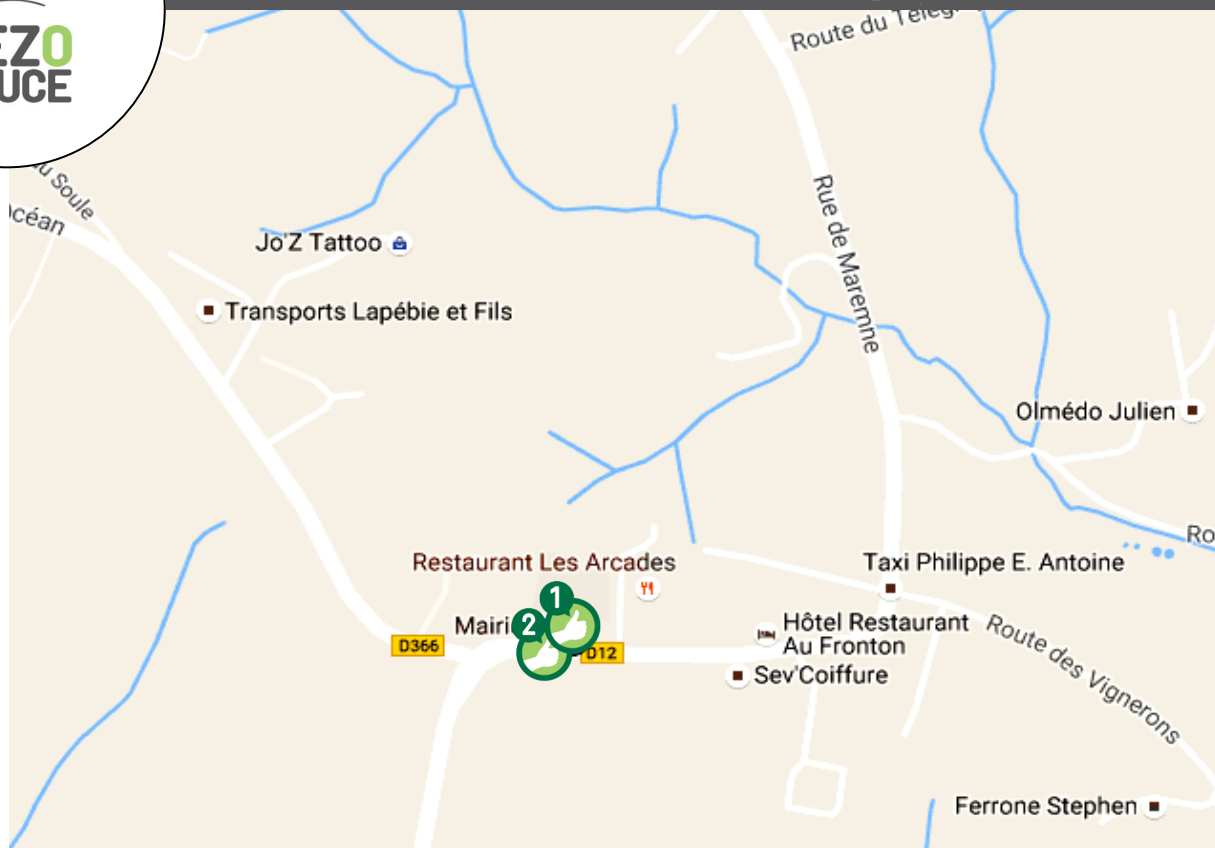

ST MARTIN DE HINX

LIEU D'INSCRIPTION

MAIRIE

17 Allée du Lavoir

Tel: 05.59.56.30.02

PLUS D'INFOS SUR WWW.REZOPOUCE.FR

MAIRIE

RUE DE L'EUROPE DIRECTION BIARROTTE

MAIRIE

RUE DE L'EUROPE DIRECTION ST JEAN DE MARSACQ

TRAIN

Gare la plus proche:

St Vincent de Tyrosse

Plus d'infos:
Tél: 0800 872 872

BUS XL'R

Arrêt le plus proche:

Ligne XL'R7 Bayonne-Dax
Arrêt : Foyer - Labenne

Plus d'infos:
www.rdtl.fr

BUS YEGO

Lignes les plus proches:

Ligne 1 (St Vincent deTyrosse - Capbreton - Labenne)

Plus d'infos:
www.mobi-macs.org

CO VOITURAGE

Aire la plus proche :